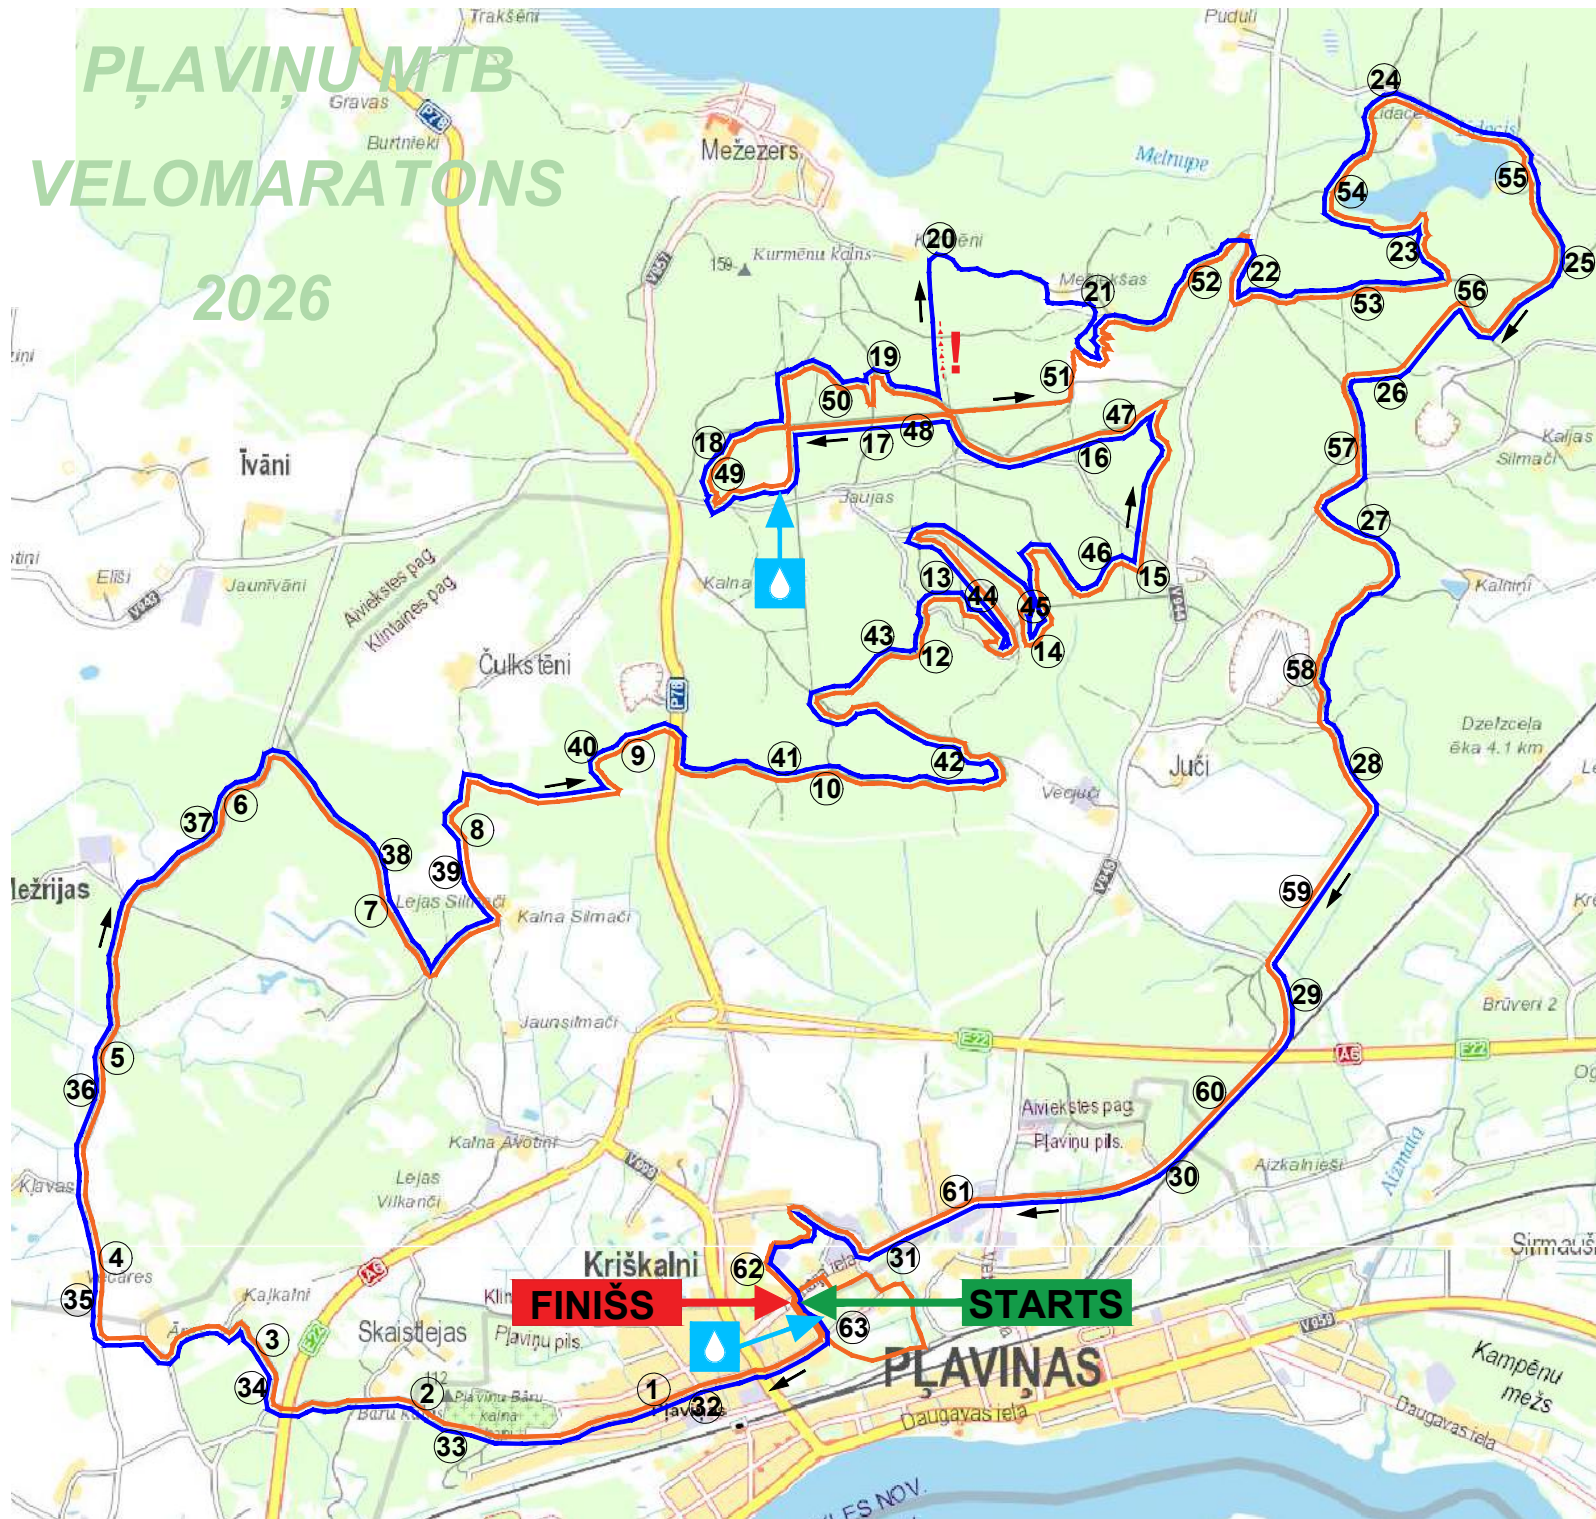

PLAVIŅU MTB VELOMARATONS

2026

MARATONA DISTANCE

2 apļi

63 km

APZĪMĒJUMI:

	Pusmaratona distance
	Maratona 2. apļi
	Ielas posms - SACENSĪBU ZONA. AUTO NENOVĪETOT!
	Ieteicamā auto novietojanas zona sacensību laikā
	Uzmanību! Bīstams posms
	Kilometru atzīme
	Dzeršanas punkts
	Informācija, reģistrēšanās
	Neatliekamās medicīniskās palīdzības sniegšanas vieta
	Biotualetes kabīnes