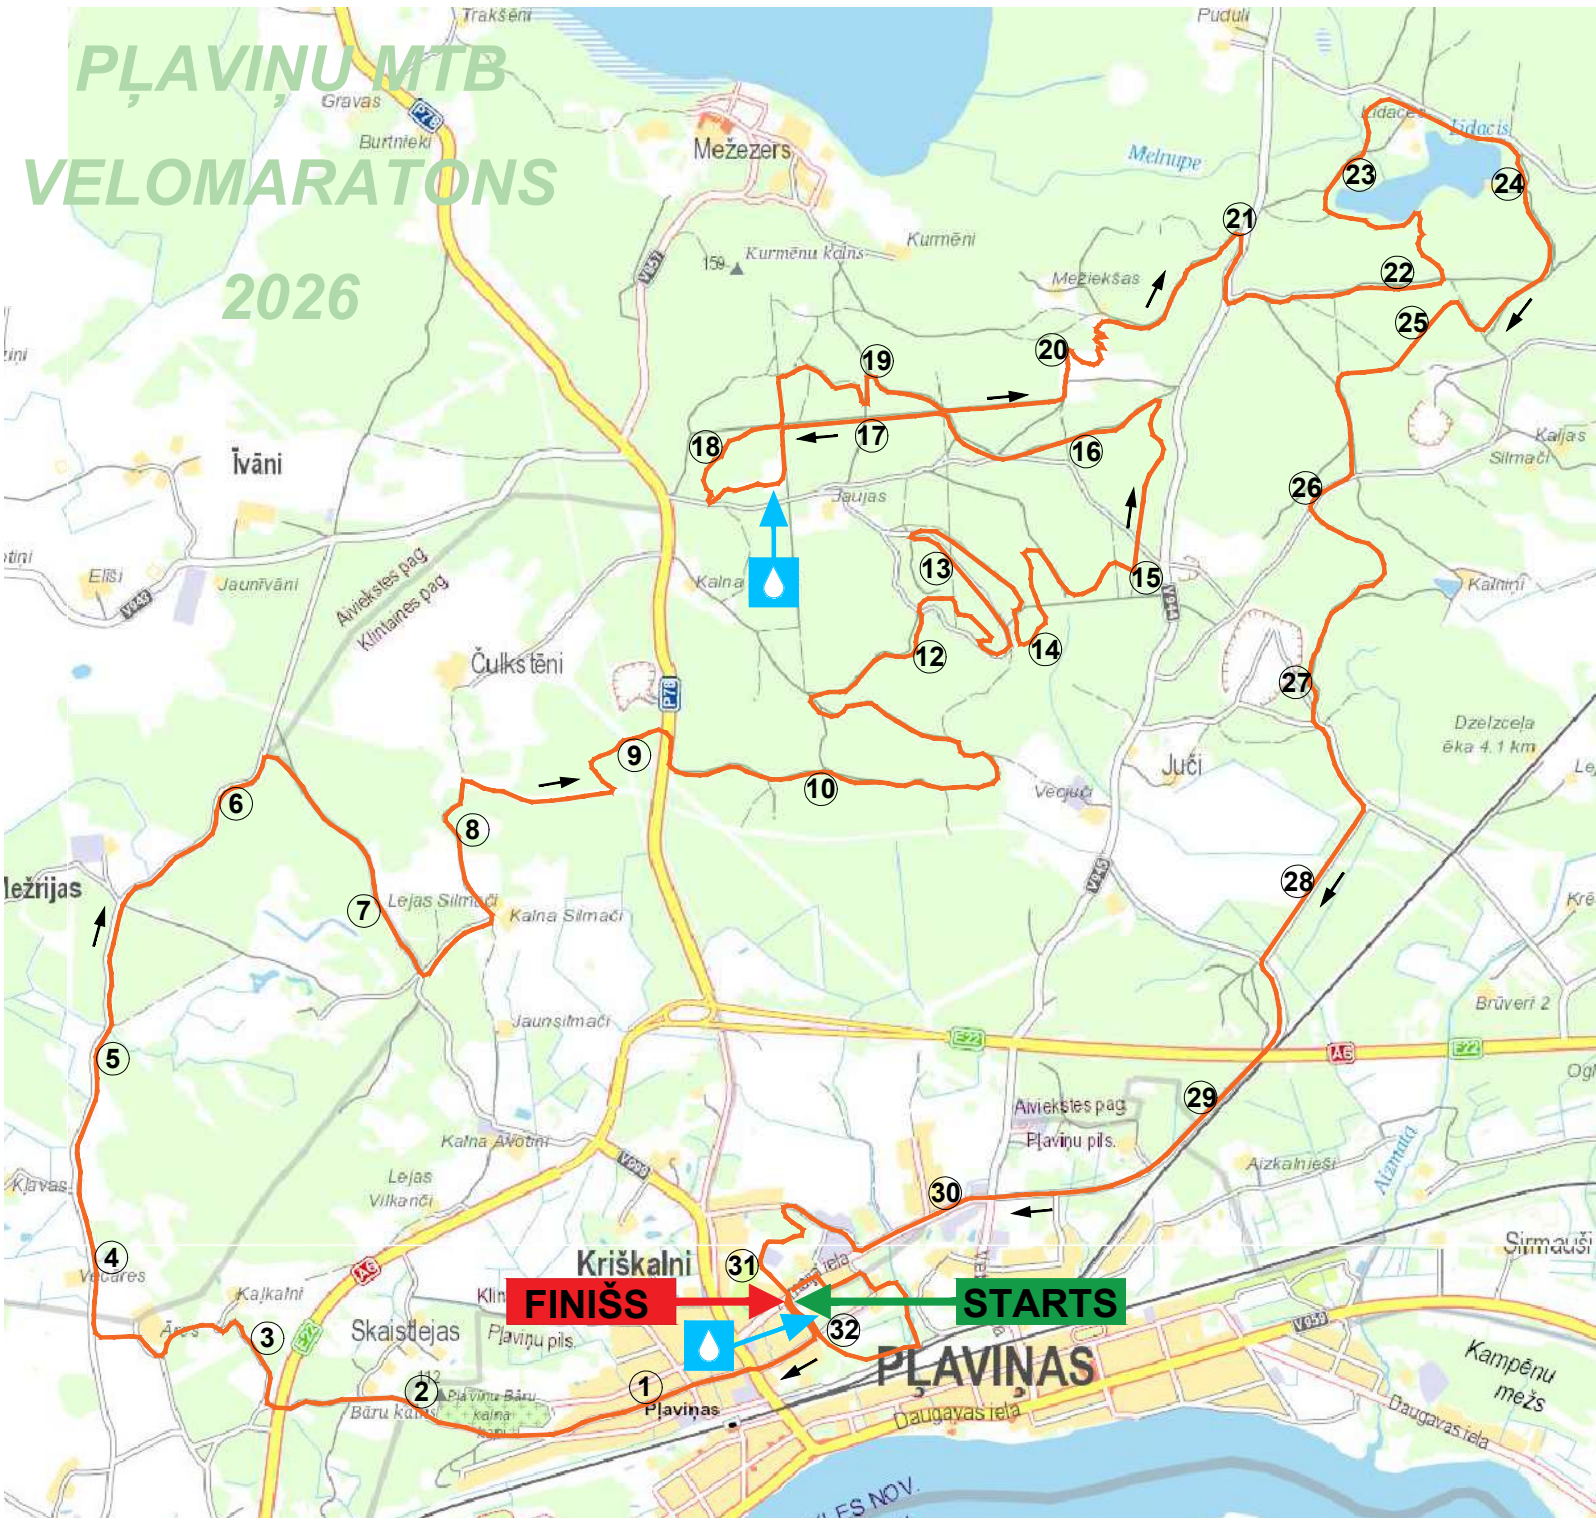

# PĻAVIŅU MTB VELOMARATONS

2026

## PUSMARATONA

## DISTANCE

1 aplis

30 km

### APZĪMĒJUMI:

	Pusmaratona distance
	Maratona 2. aplis
	Maratona 1. aplis
	Ielas posms - SACENSĪBU ZONA. AUTO NENOVĪETOT!
	Ieteicamā auto novietošanas zona sacensību laikā
	Uzmanību! Bīstams posms
	Kilometru atzīme
	Dzeršanas punkts
	Informācija, reģistrēšanās
	Neatliekamās medicīniskās palīdzības sniegšanas vieta
	Biotualetes kabīnes